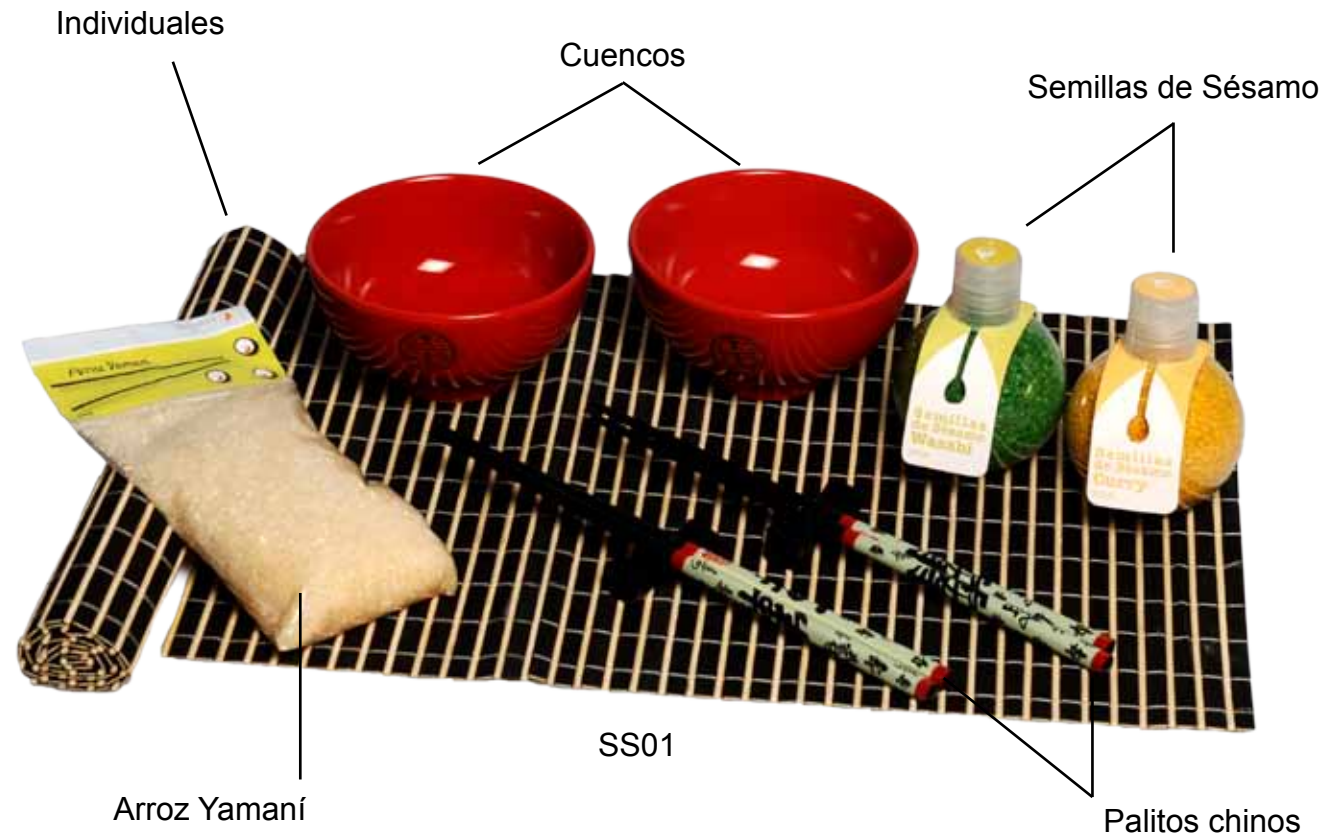

Set Sushi

Familia
Perel **P**

Los regalos pueden ser modificados según las necesidades del cliente.

www.familiaperel.com.ar - info@familiaperel.com.ar