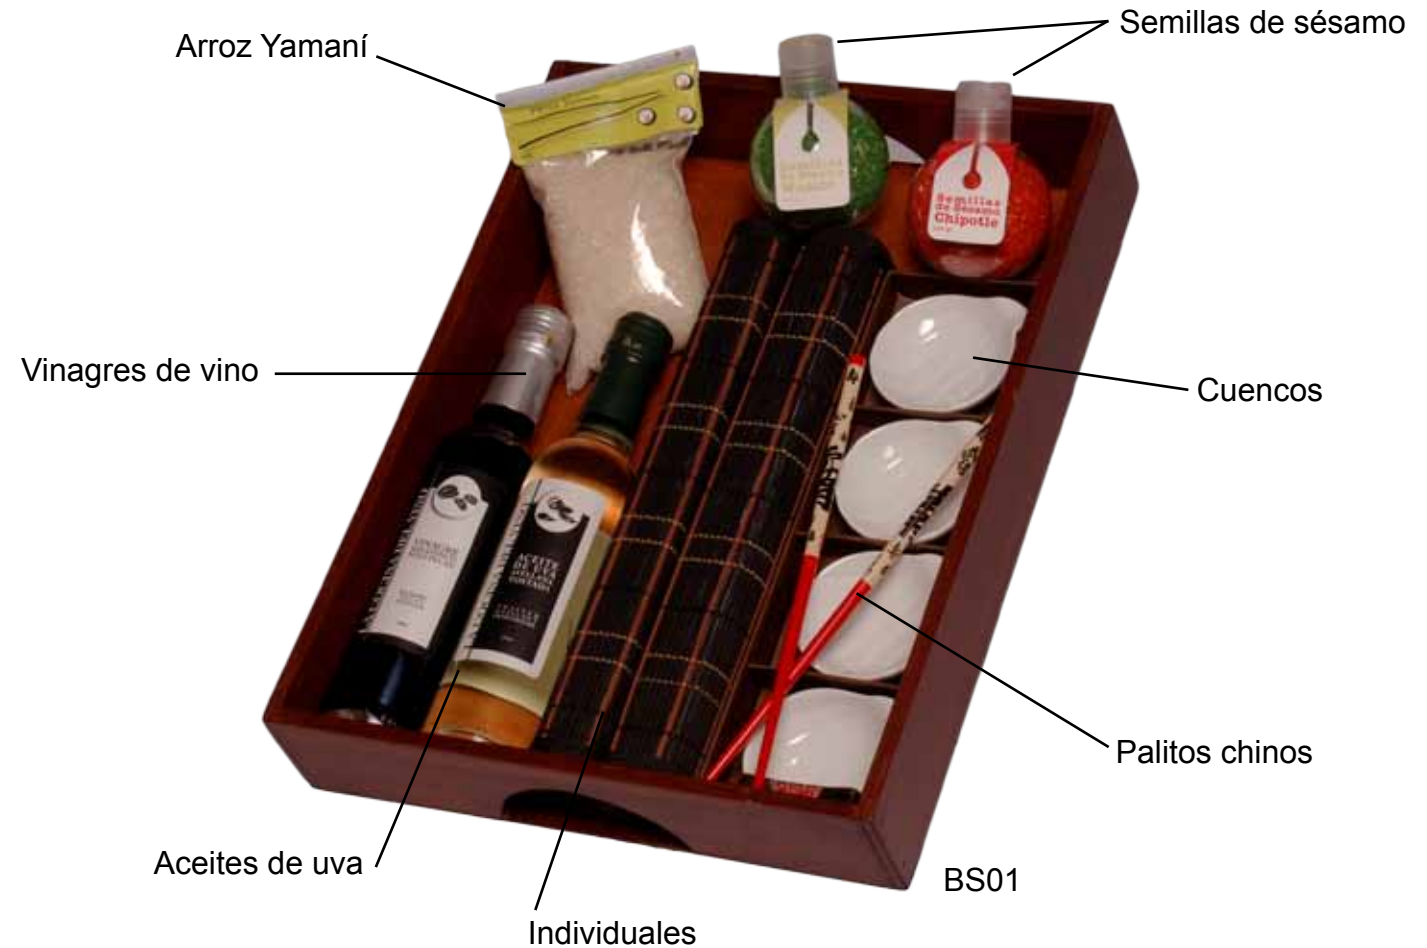

Bandeja Sushi

Familia
Perel **P**

Los regalos pueden ser modificados según las necesidades del cliente.

www.familiaperel.com.ar - info@familiaperel.com.ar